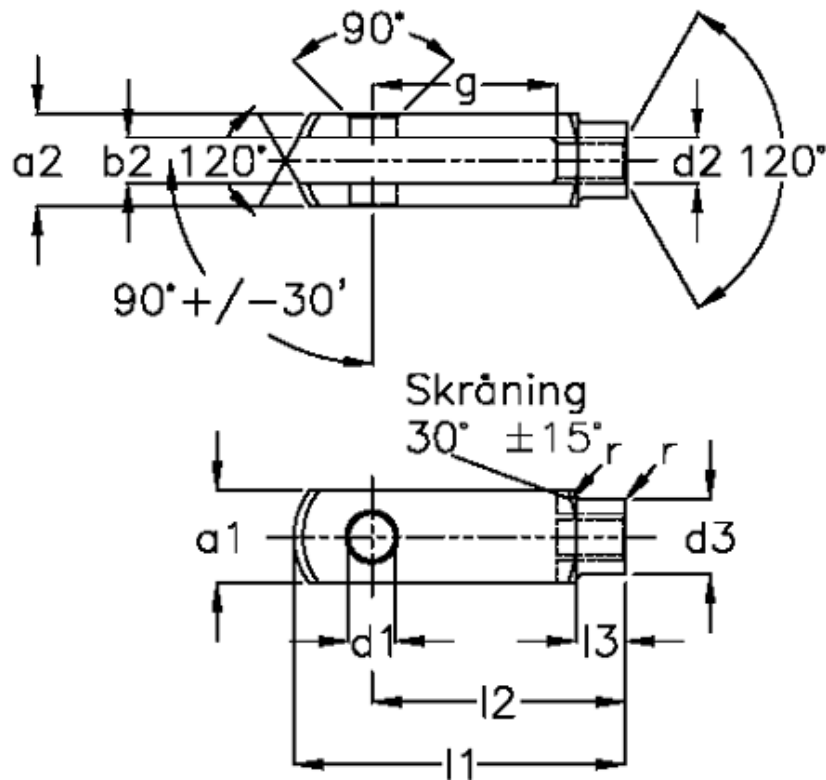

Article number: 1405716641

Description: KLEE St. steel Fork joint G 16x64
M16x2, left

Measures

a1 (h11)	= 32	g (+/-0.5)	= 64
a2	= 32 (+0,3 -0,16)	l1 (+/-0.5)	= 115
b1 (B13)	= 16	l2	= 96 (-0,4)
b2	= 16 (+0,7 +0,15)	l3	= 24 (+/-0,2)
d1 H9	= 16	r	= 1.0
d2	= M 16 x 2	Size	= G 16 x 64
d3 (+/-0.3)	= 26	Weight	= 0.411
f (+/-0.2)	= 1.0		